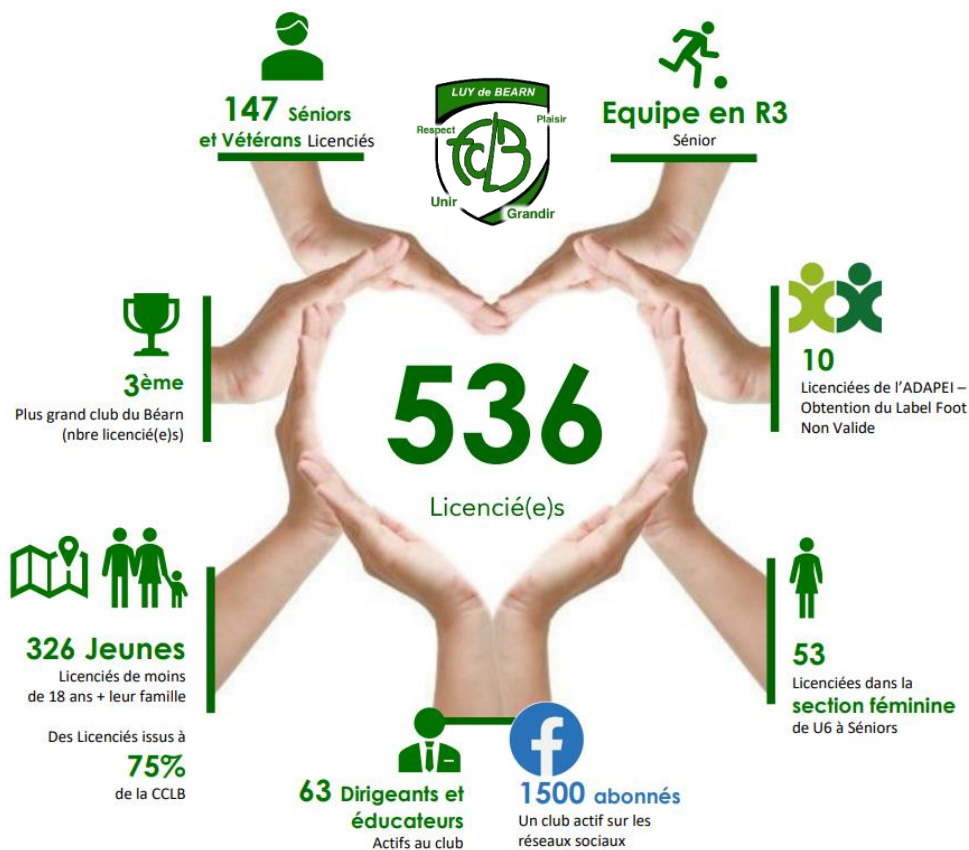

REJOIGNEZ NOUS !

Tu aimes le foot ? Tu aimes partager de bons moments avec les copines, les copains et te dépasser ? N'hésite plus et rejoins le FC LUY DE BEARN.

Au FC LUY DE BEARN : *« Le plaisir, le respect, l'engagement, la tolérance et la solidarité, sont au centre dans la construction d'un enfant ou d'un adolescent pour sa future vie d'adulte ».*

Thomas
PHOTOGRAPHE

RESPECT ET PLAISIR POUR UNIR ET GRANDIR

LE FC LUY DE BEARN EN

CHIFFRES 2022

Le Football Club du Luy de Béarn s'organise depuis près de 30 ans pour constituer une communauté éducative à l'intérieur de laquelle chacun, dirigeant - joueur - parent - sympathisant, doit pouvoir trouver une place tout en se mettant au service des autres.

Le « football animation » désigne les différentes formes de pratique dans les catégories de jeunes, des U6 aux U13. Il se joue en effectif réduit à 3, 5 ou 8, avec un même temps de jeu pour tous. La dimension des terrains, celle des buts et la taille des ballons varient selon la tranche d'âge.